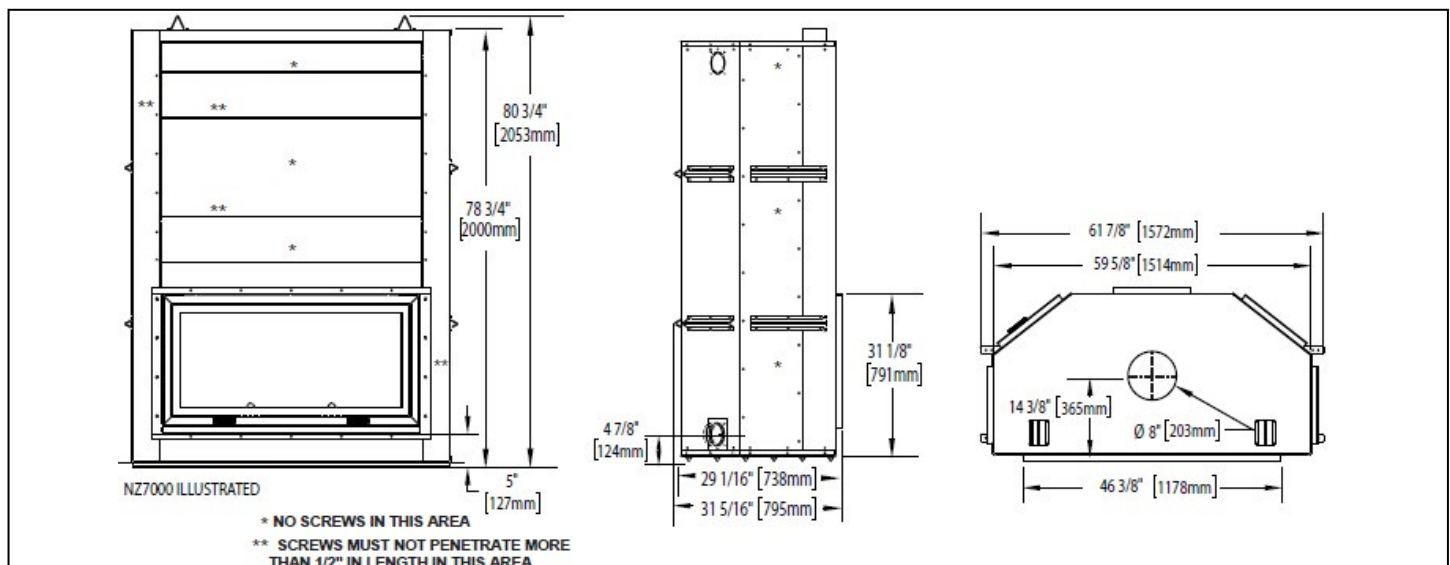

## Specifications

Model	BTU	Width		Height		Depth		Glass
		Actual	Framing	Actual	Framing	Actual	Framing	
NZ7000	N/A	59 5/8	60 1/8	80 3/4	81 1/4	29 1/16	29 5/8	19 1/4 x 40 7/8

## Dimensions

### Framing Dimensions